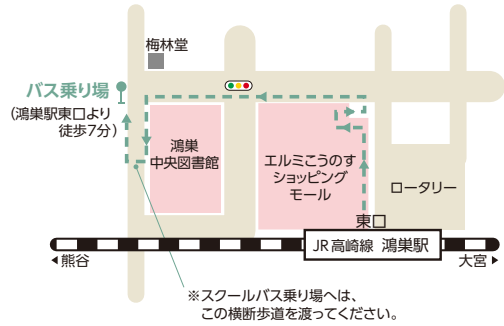

東松山

キャンパス周辺 MAP

JR高崎線 鴻巣駅「鴻巣シャトル」出発案内MAP

鴻巣駅東口からエルミここのすに沿って直進。階段を下りて、左折。鴻巣中央図書館北側道路をはさんで目前。

JR宇都宮線・東武伊勢崎線 久喜駅「久喜シャトル」出発案内MAP

板橋

キャンパス周辺 MAP