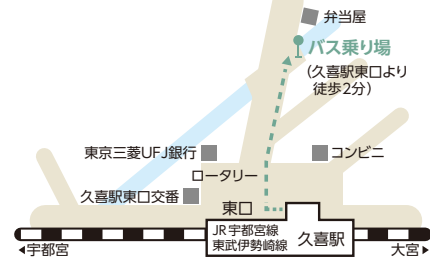

東松山

キャンパス周辺 MAP

JR高崎線 鴻巣駅「鴻巣シャトル」出発案内MAP

鴻巣駅東口からエルミここのすに沿って直進。階段を下りて、左折。鴻巣中央図書館北側道路をはさんで目前。

JR宇都宮線・東武伊勢崎線 久喜駅「久喜シャトル」出発案内MAP

板橋

キャンパス周辺 MAP