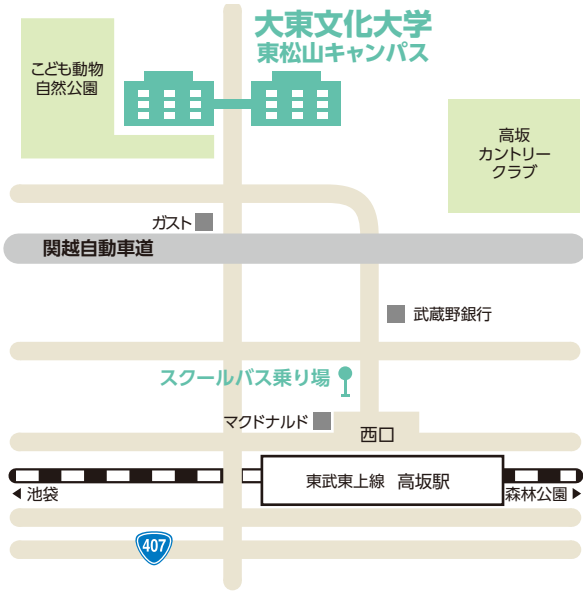

東松山

キャンパス周辺 MAP

JR高崎線 鴻巣駅「鴻巣シャトル」出発案内MAP

鴻巣駅東口からエルミここのすに沿って直進。階段を下りて、左折。鴻巣中央図書館北側道路をはさんで目前。

JR宇都宮線・東武伊勢崎線 久喜駅「久喜シャトル」出発案内MAP

板橋

キャンパス周辺 MAP