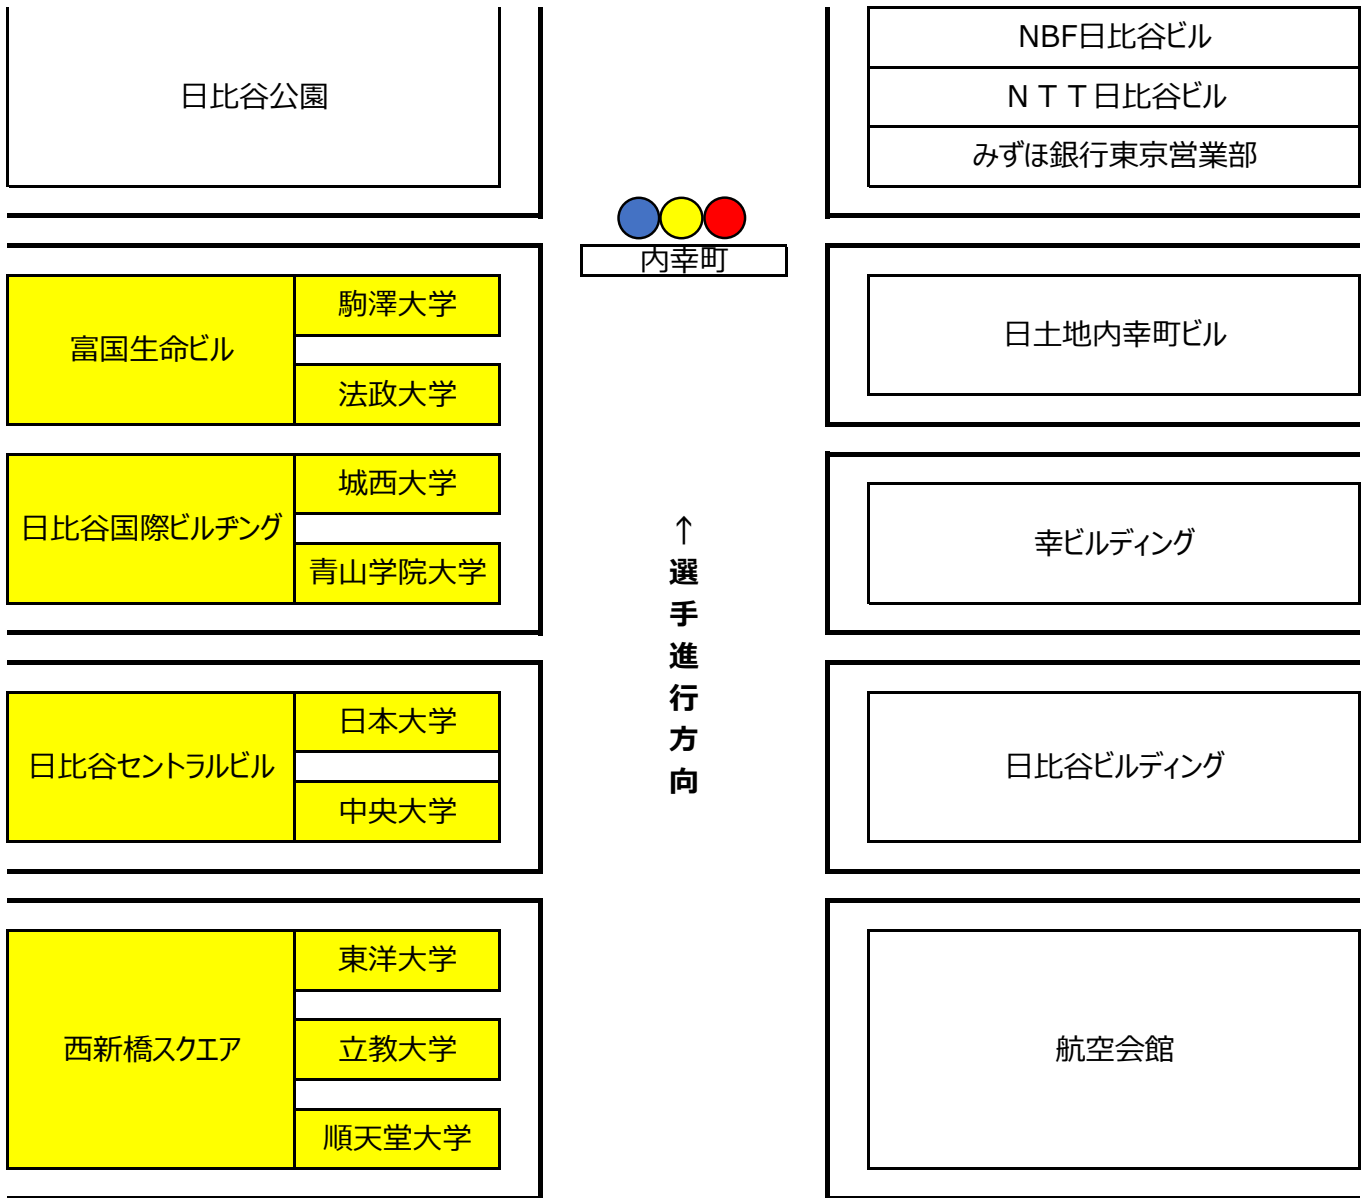

第100回箱根駅伝 応援団配置図(往路・大手町)

第100回箱根駅伝 応援団配置図(往路・大手町)

省略

第100回箱根駅伝 応援団配置図(復路・大手町)

第100回箱根駅伝 応援団配置図(復路・大手町)

第100回箱根駅伝 応援団配置図(復路・大手町)

第100回箱根駅伝 応援団配置図 (芦ノ湖)

第100回箱根駅伝 応援団配置図 (芦ノ湖)