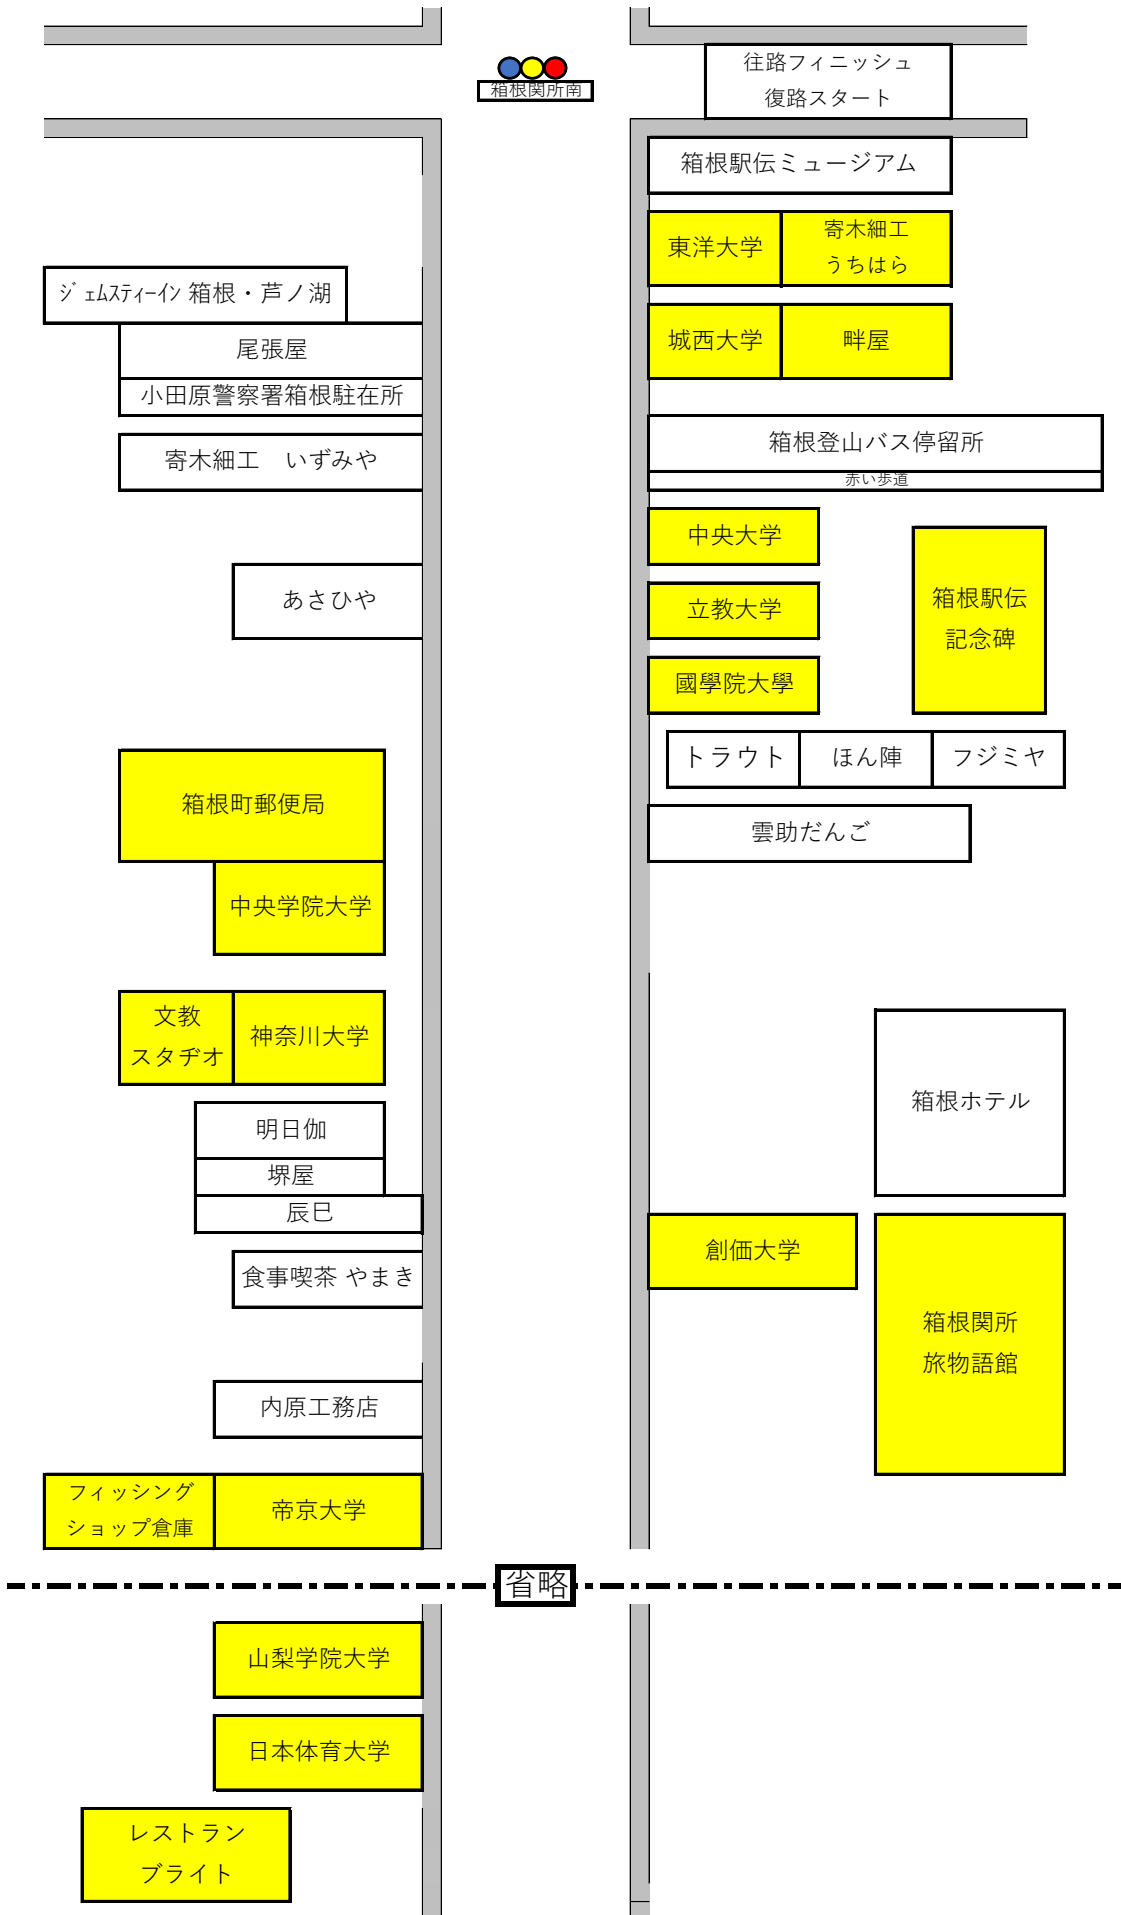

第100回箱根駅伝 応援団配置図(往路・大手町)

第100回箱根駅伝 応援団配置図(往路・大手町)

省略

第100回箱根駅伝 応援団配置図(復路・大手町)

第100回箱根駅伝 応援団配置図(復路・大手町)

第100回箱根駅伝 応援団配置図(復路・大手町)

第100回箱根駅伝 応援団配置図 (芦ノ湖)

第100回箱根駅伝 応援団配置図 (芦ノ湖)