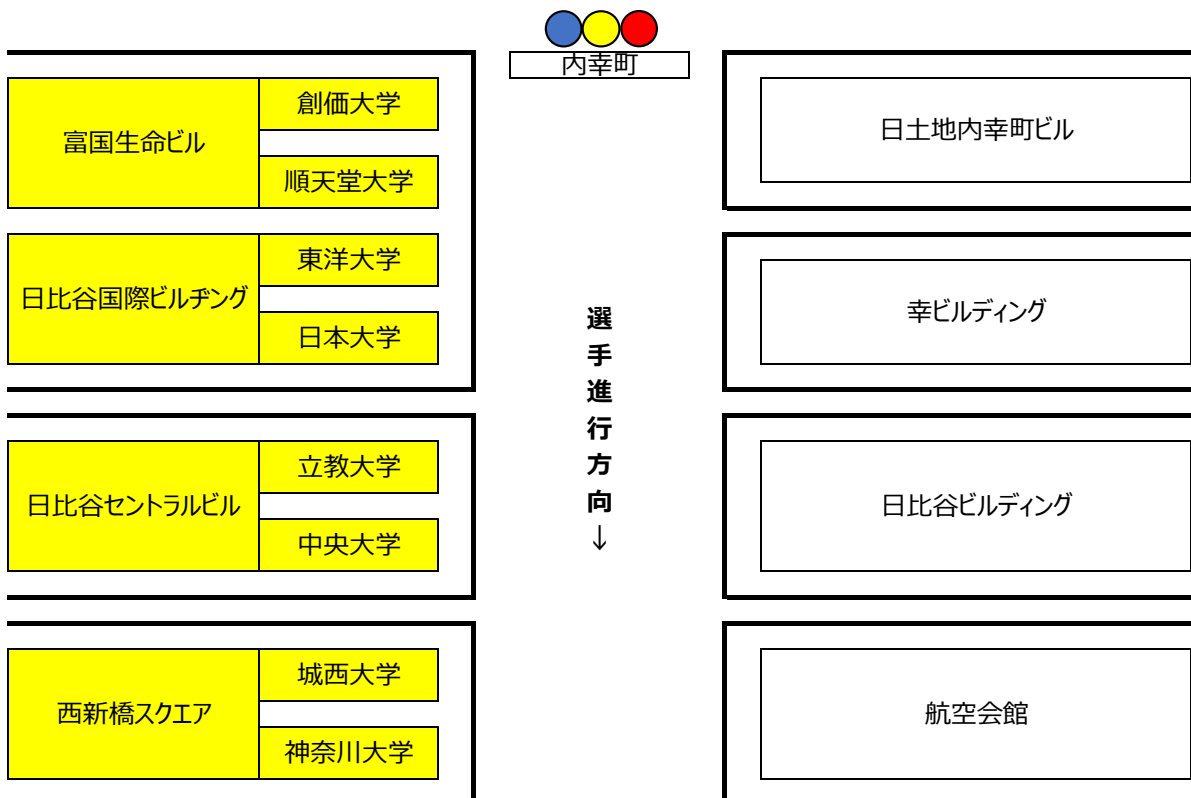

第100回箱根駅伝 応援団配置図(往路・大手町)

第100回箱根駅伝 応援団配置図(往路・大手町)

省略

第100回箱根駅伝 応援団配置図(復路・大手町)

第100回箱根駅伝 応援団配置図(復路・大手町)

第100回箱根駅伝 応援団配置図(復路・大手町)

第100回箱根駅伝 応援団配置図 (芦ノ湖)

第100回箱根駅伝 応援団配置図 (芦ノ湖)