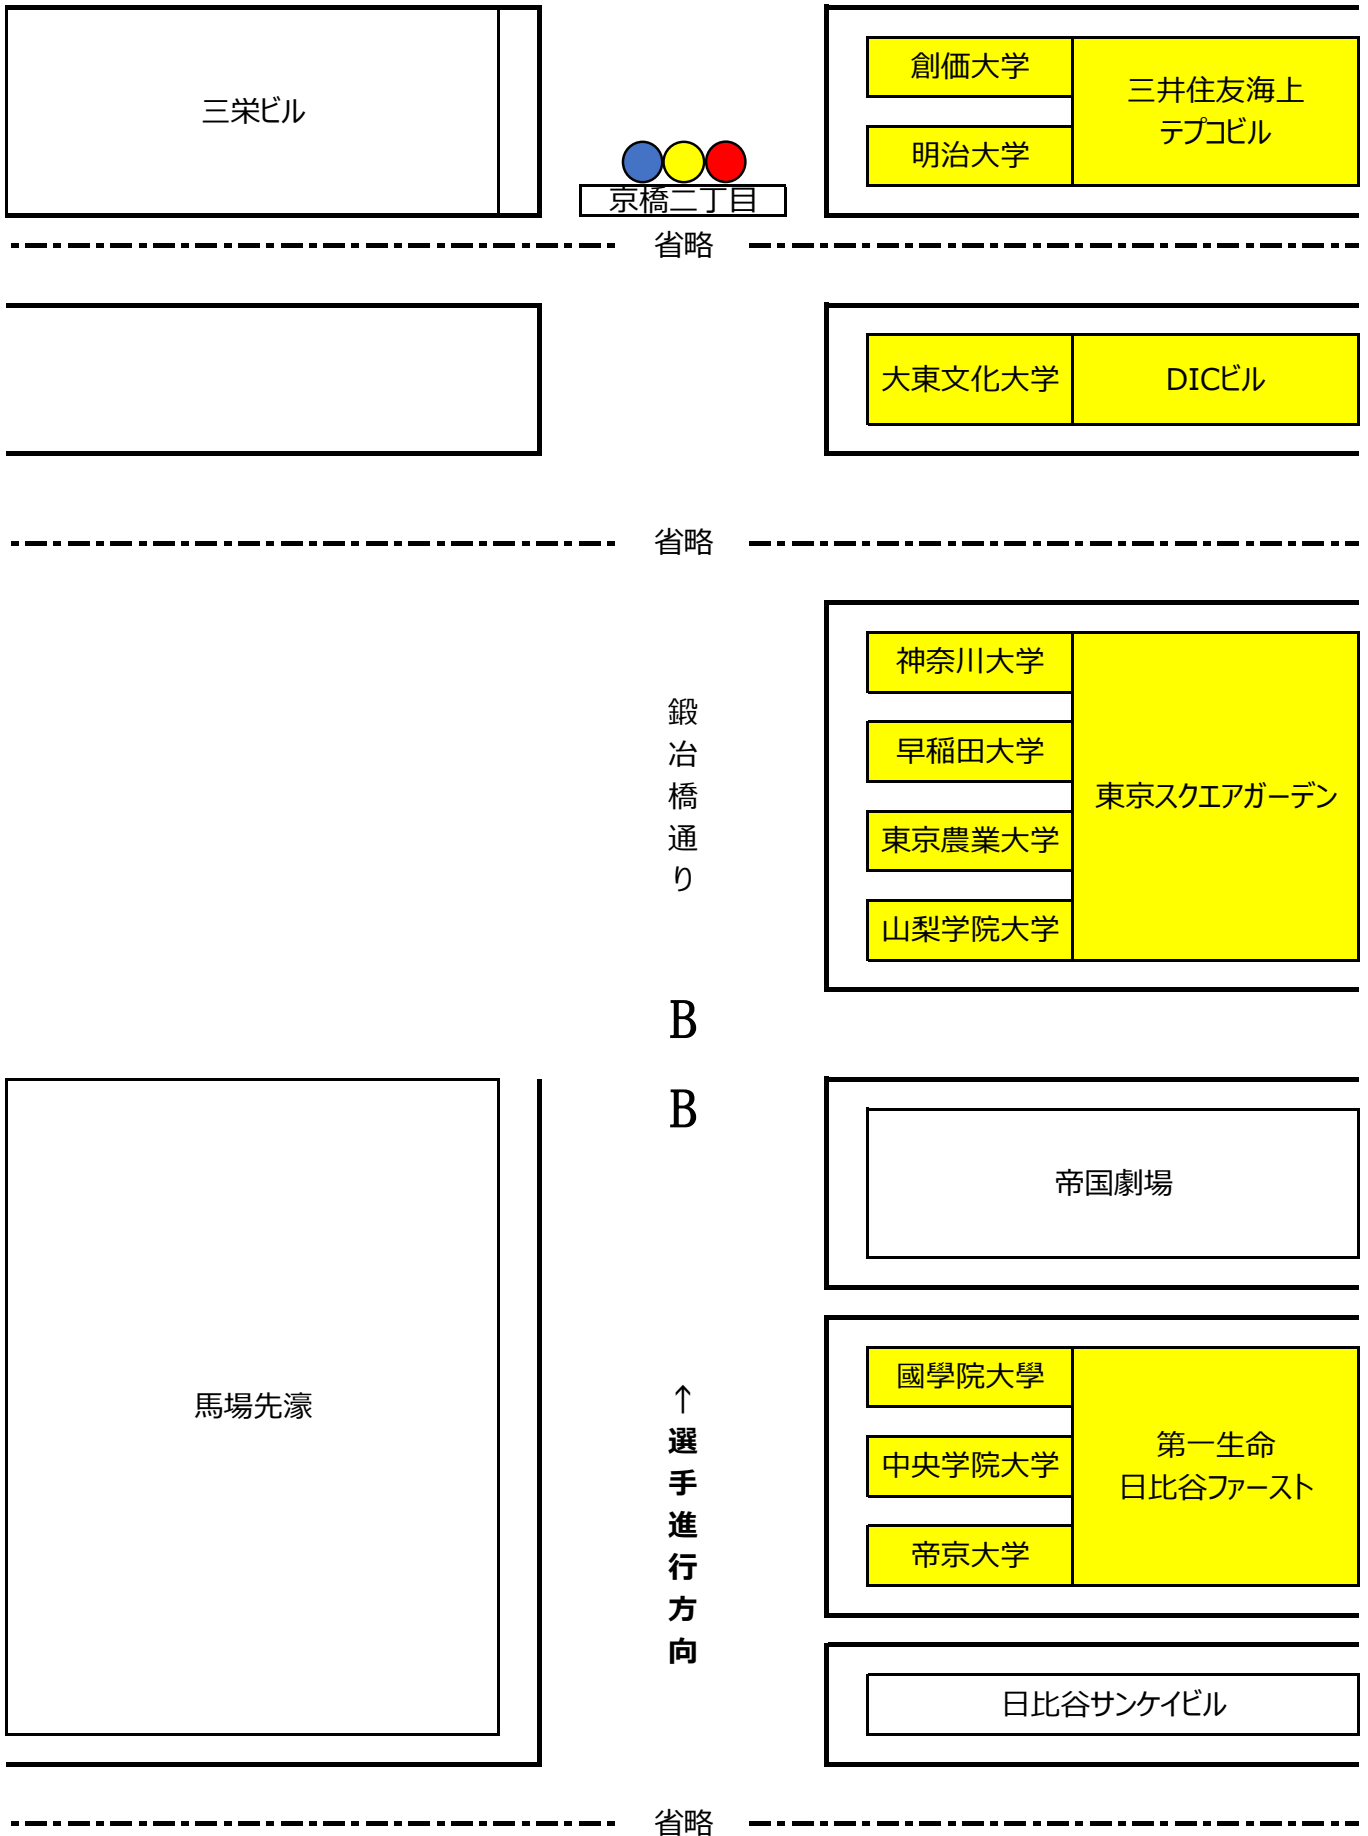

第100回箱根駅伝 応援団配置図(往路・大手町)

第100回箱根駅伝 応援団配置図(往路・大手町)

省略

第100回箱根駅伝 応援団配置図(復路・大手町)

第100回箱根駅伝 応援団配置図(復路・大手町)

第100回箱根駅伝 応援団配置図(復路・大手町)

第100回箱根駅伝 応援団配置図 (芦ノ湖)

第100回箱根駅伝 応援団配置図 (芦ノ湖)