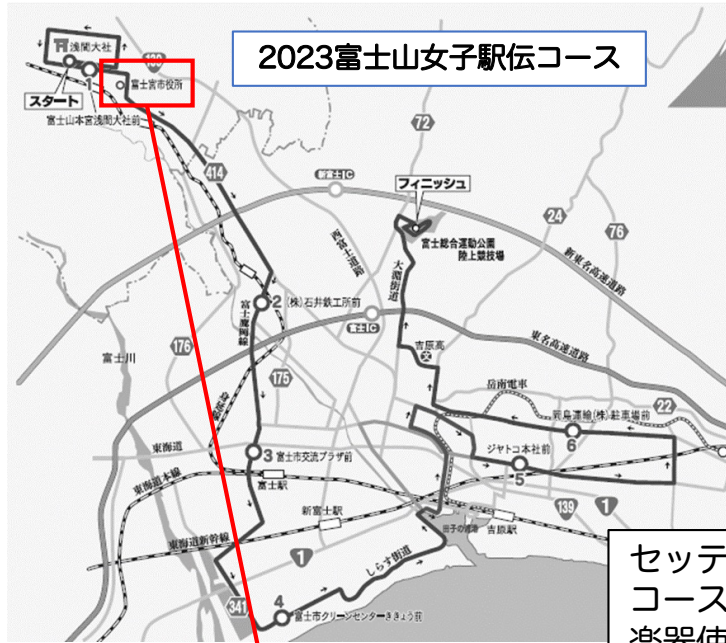

富士山女子駅伝  
2023 全日本大学女子選抜駅伝競走

■ 応援団実施要項  
応援場所決定版

1) 2区 富士宮市役所付近

セッティング開始可能時間 9:30~  
 コース上交通規制時間 9:40~10:25  
 楽器使用開始 9:40~  
 エリア通過予想時刻 10:15~10:18頃