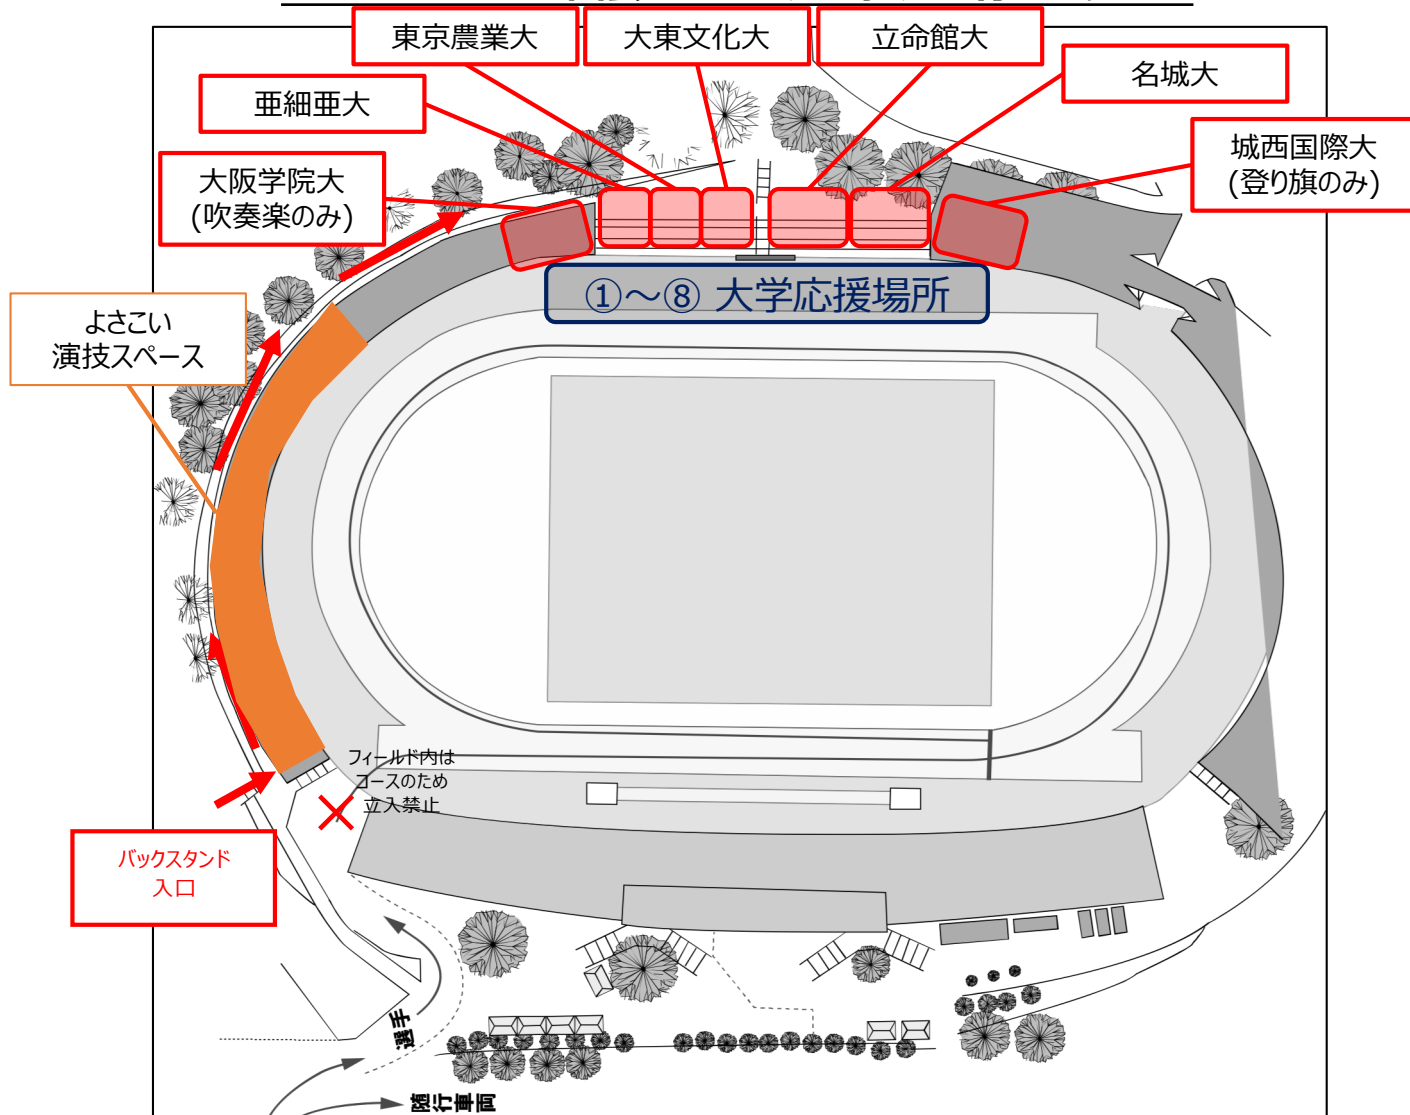

2) フィニッシュ (富士市陸上競技場)

※※29日の応援団会議にて場所の抽選を行います※※