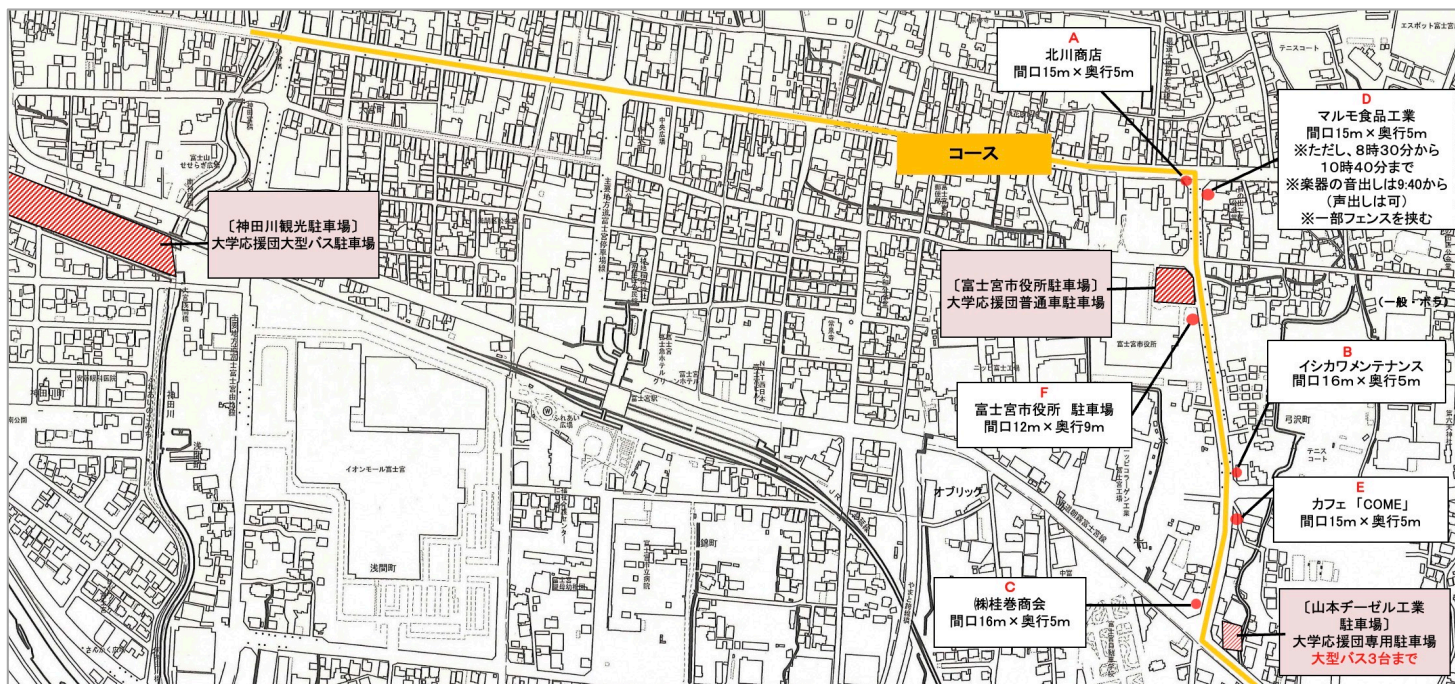

富士山女子駅伝  
2023 全日本大学女子選抜駅伝競走

■ 応援団実施要項  
応援場所決定版

1) 2区 富士宮市役所付近

セッティング開始可能時間 9:30~  
 コース上交通規制時間 9:40~10:25  
 楽器使用開始 9:40~  
 エリア通過予想時刻 10:15~10:18頃

## 2) フィニッシュ (富士市陸上競技場)

※※29日の応援団会議にて場所の抽選を行います※※

- 11:30～音出し可能です。
- 現場では、事務局スタッフの指示に従うようお願い致します。

● 駐車場

2区沿道（富士宮市）

フィニッシュ（富士市市陸上競技場）

到着時係員に応援団であることをお伝えください。駐車場所をご案内します。

- 駐車場の利用には車両証が必要になります。
- 事前に車両証の申請を頂いた団体で応援団会議に欠席の場合は、PDFにて車両証を送付致します。
- 車両証はフロント部分に掲出をお願いします。