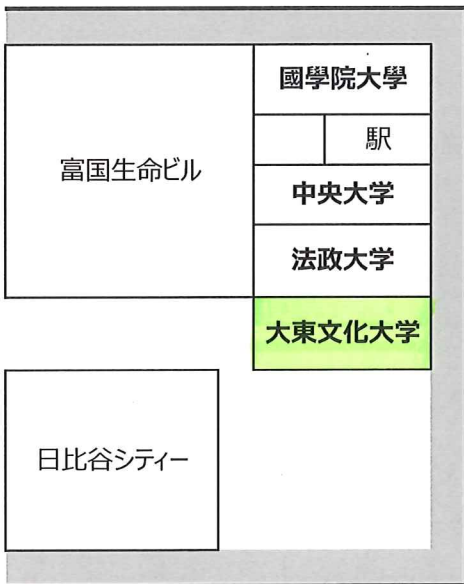

越前屋ビル
入船本館
千疋屋ビル
西勘本店

八重洲口大栄ビル
モリイチビル
セブンイレブン

三栄ビル
------

日比谷濠
------

中央通り↑選手進行方向

省略

日比谷通り↑選手進行方向

プリジストン美術館 (工事中)
--------------------

TODAビル 旧館
TODAビル 新館

上武大学	三井住友海上テアコビル
神奈川大学	
日本体育大学	

帝国劇場
------

東海大学	DNタワー21
青山学院大学	
中央学院大学	
早稲田大学	

丸の内警察署(工事中)
日比谷サンケイビル

省略

日比谷通り

↑ 選手進行方向