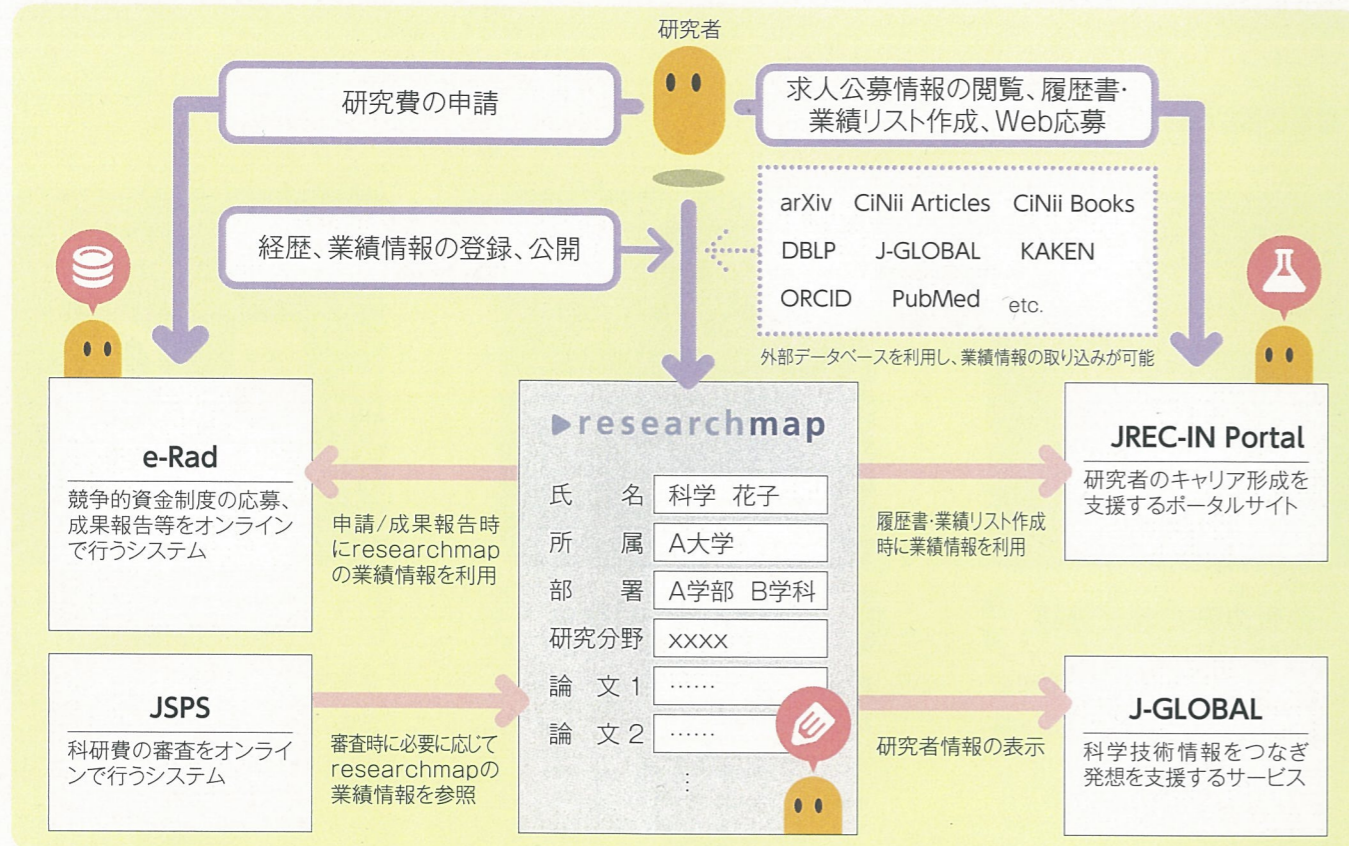

## researchmapをお使いいただくと

共同研究者を探すのも

新規事業分野の研究者が  
すぐに見つかった!

ポスドクの就職活動も

情報を載せた数日後に  
ポジションのオファーが  
2件もあった!

機関の事務担当者も

研究業績リストをメンテ  
ナンスする作業が劇的に  
改善した!

## 他システムとの連携