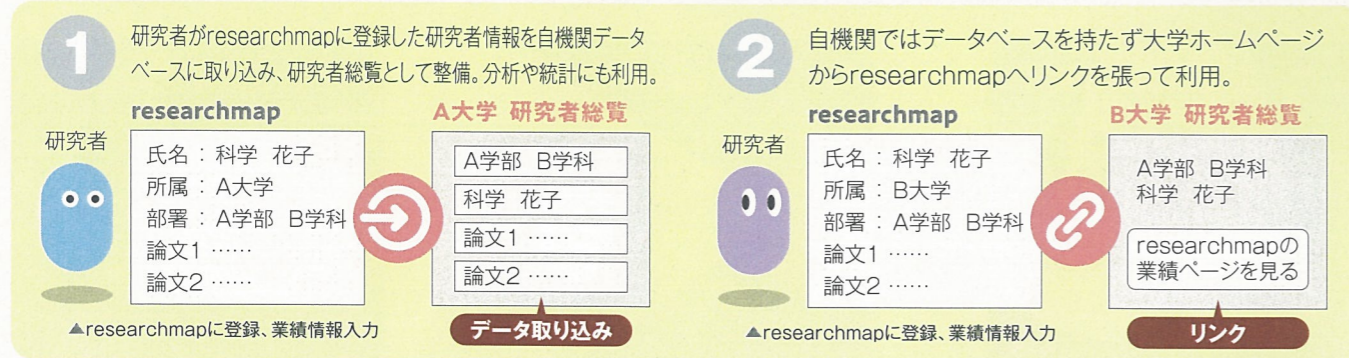

researchmapをマスターデータベースとした研究機関でのデータ活用事例

researchmapの登録方法

リサーチマップ 登録

方法

-1- 科研費研究者番号を使って
新規登録

方法

-2- すでにIDを持っている
研究者から招待を受ける

新規登録の他、詳しい操作については利用者マニュアル(<https://guide.researchmap.jp/>)をご覧ください。
researchmapサービス利用規約: <https://researchmap.jp/public/terms-of-service/>

お問い合わせ先

国立研究開発法人
科学技術振興機構
Japan Science and Technology Agency

情報基盤事業部 サービス支援センター
<https://researchmap.jp/public/inquiry/>

〈再生紙使用〉

2020.08

researchmap
<https://researchmap.jp/>

日本の研究者/秒
すぐにみつける、つながる。