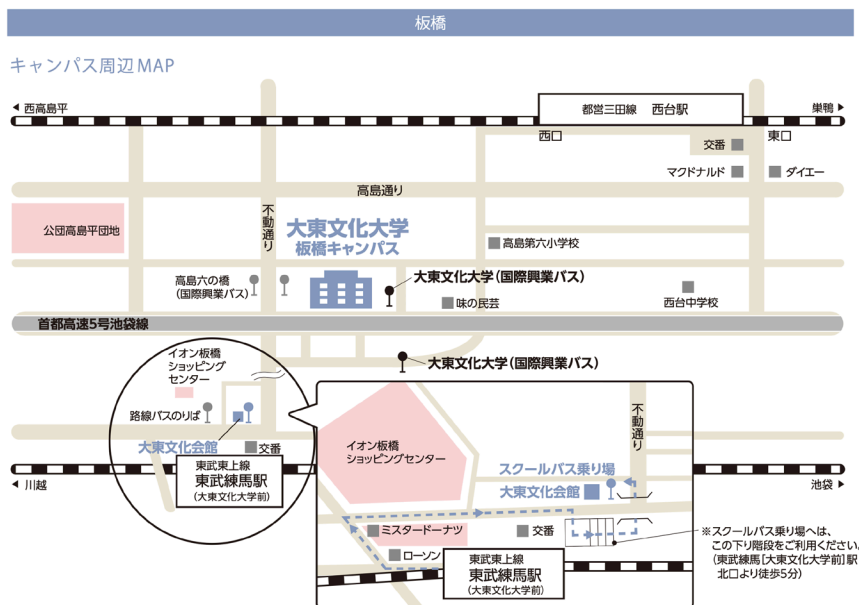

第62回全国書道展会期

2021年11月27日(土)・28日(日) 9:00～15:00

(今後の状況により会期に変更が生じた場合は本学ホームページへ掲載します。来場の前に必ず確認してください)

コロナ禍により会場へ来られない方々のために、バーチャル展示を行います。本学ホームページ内にて、会期日より公開予定です。(予定は変更になることがあります。あらかじめご了承ください。)

【 展覧会場 】

大東文化大学板橋キャンパス体育館

入構は正門のみとなり、検温カメラによる体温チェックを行います。

来場者の状況により、入場制限することがありますので、あらかじめご了承ください。

大学構内に駐車場はありません。
東武東上線東武練馬駅、大東文化会館からのスクールバスをご利用ください。
土曜日は終日運行。日曜日は展覧会会期に合わせて随時運行します。

【 展示作品 】

文部科学大臣賞・外務大臣賞・東京都知事賞・中国大使館賞・大東文化大学学長賞・全日本書道連盟賞・全国書美術振興会賞・全国書道高等学校協議会賞・大東文化学園理事長賞・書道研究所所長賞・審査員奨励賞・大東書道大賞・推薦賞