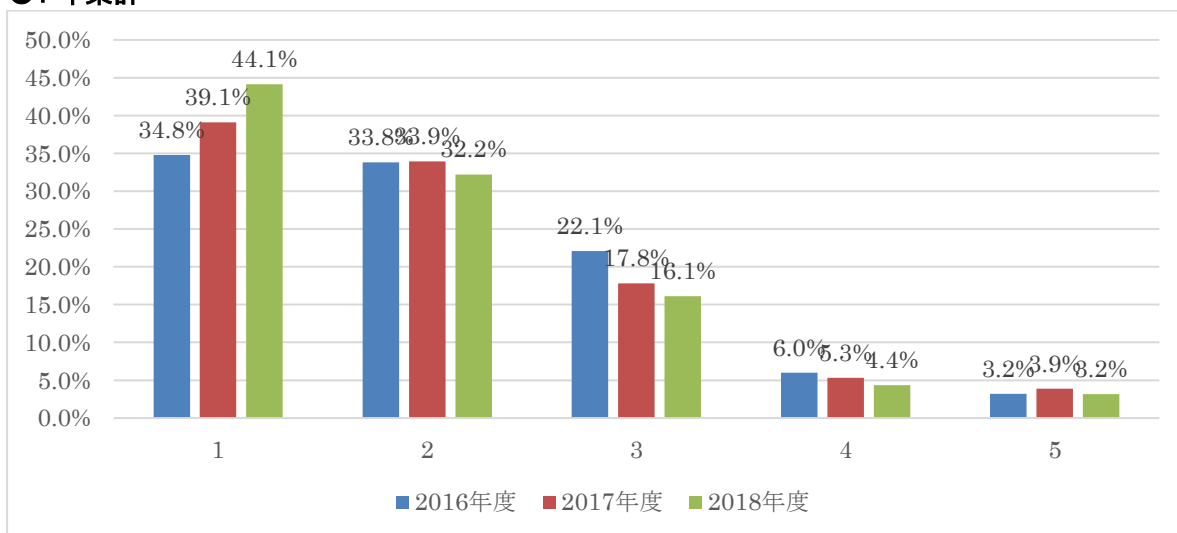

大東文化大学授業評価アンケート（2016年度～2018年度3カ年比較）

1. 「満足度」に関する比較

選択肢 1. 肯定的 2. やや肯定的 3. どちらとも言えない 4. やや否定的 5. 否定的

●全学年集計

●1年集計