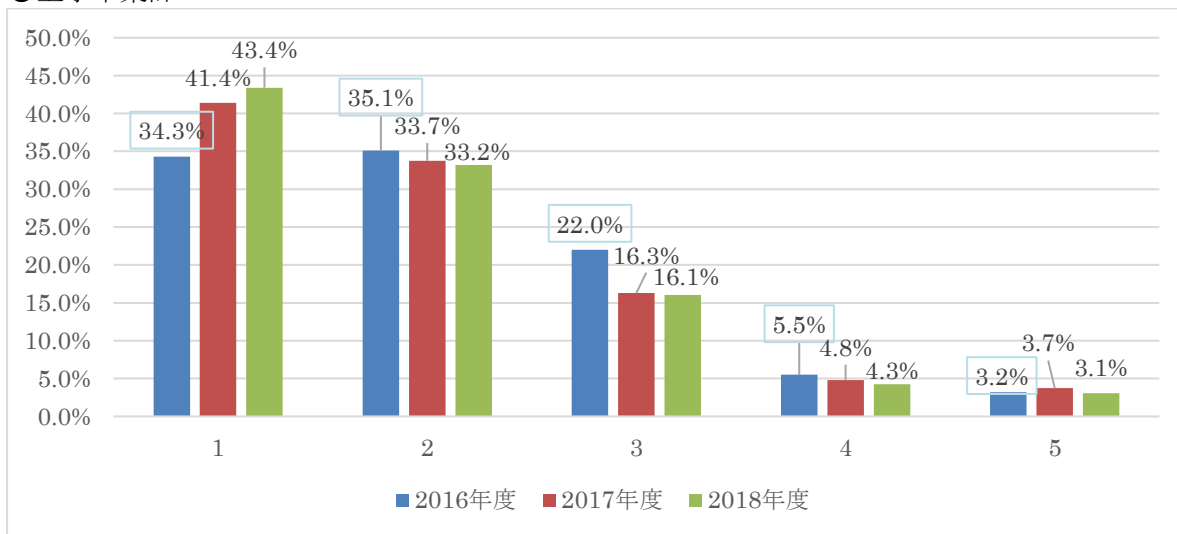

大東文化大学授業評価アンケート（2016年度～2018年度3カ年比較）

1. 「満足度」に関する比較

選択肢 1. 肯定的 2. やや肯定的 3. どちらとも言えない 4. やや否定的 5. 否定的

●全学年集計