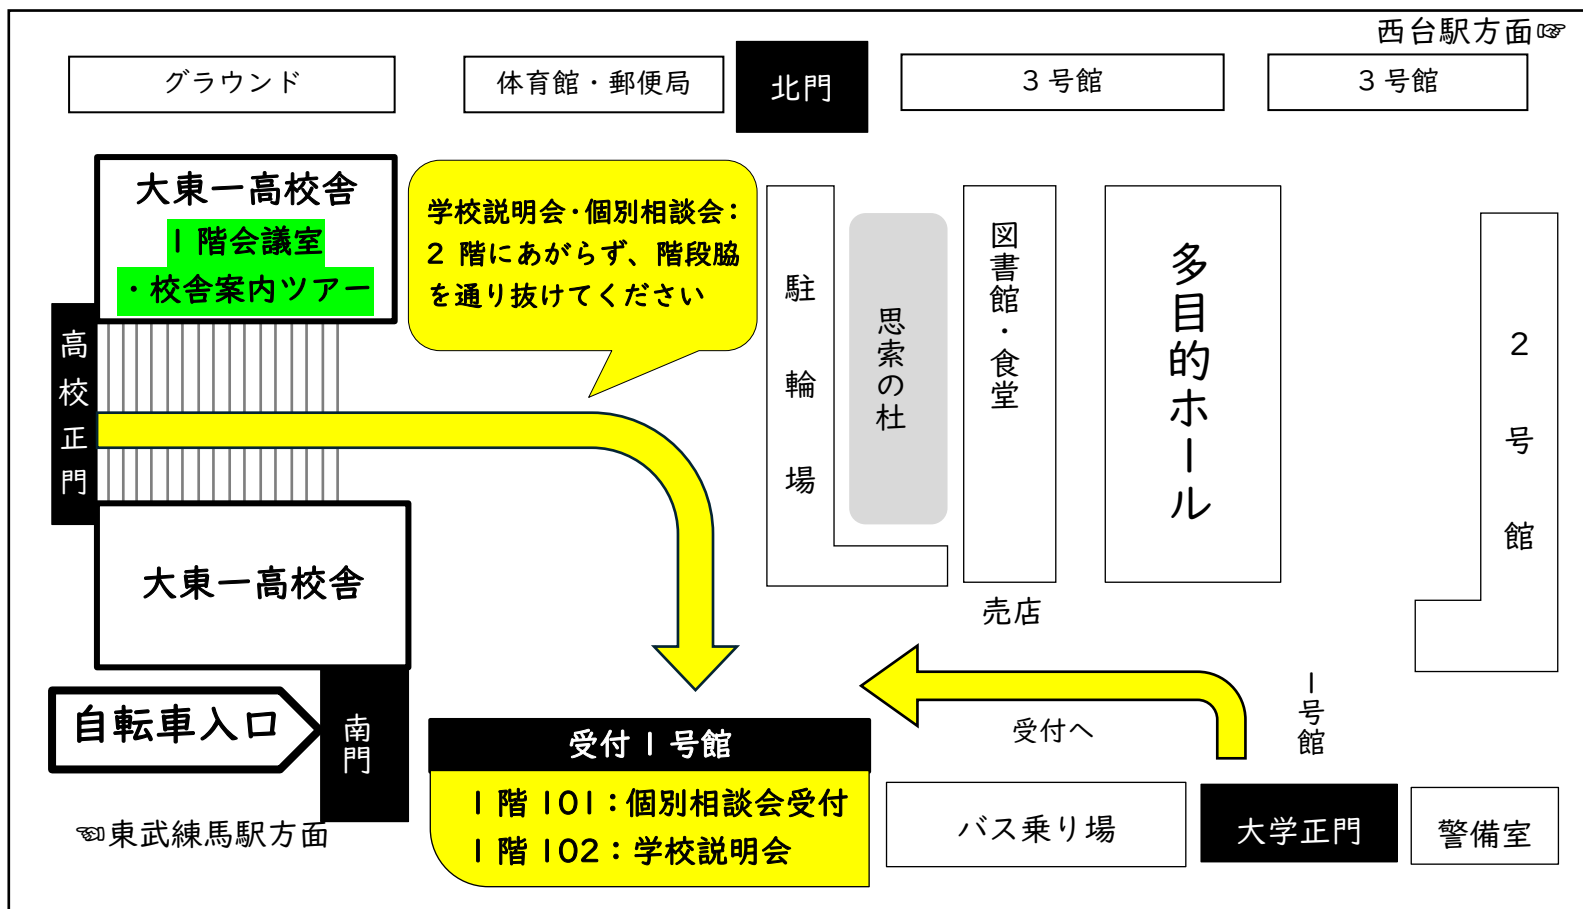

# 2024/12/25(水)学校説明会・個別相談会・校舎案内ツアー

<ul style="list-style-type: none"> <li>● 「個別相談会」受付：1号館 101 教室</li> </ul>	<p>ご予約の方は1号館 101 教室・受付へお越しください。          予約完了メール内「Google フォーム」に個別相談会に必要な情報を回答してください。「Google フォーム」のURL、当日までの流れ等については予約完了メールに記載してありますのでご一読ください。</p>
<ul style="list-style-type: none"> <li>● 「校舎案内ツアー」受付：高校1階会議室</li> </ul>	<p>14:00～16:30 で随時。30～40 分程度。          ※防犯の都合上、校舎内の自由見学はご遠慮ください。</p>
<ul style="list-style-type: none"> <li>● 「学校説明会」会場：1号館 102 教室</li> </ul>	<p>受付は必要ありません。直接会場へ。13:20～。40～50 分程度。</p>

### 高校正門

入構後、階段あがらず直進

### 高校から1号館受付へ①

1号館受付へ

### 1号館受付へ②

駐輪場脇を通過し、道なりに進む